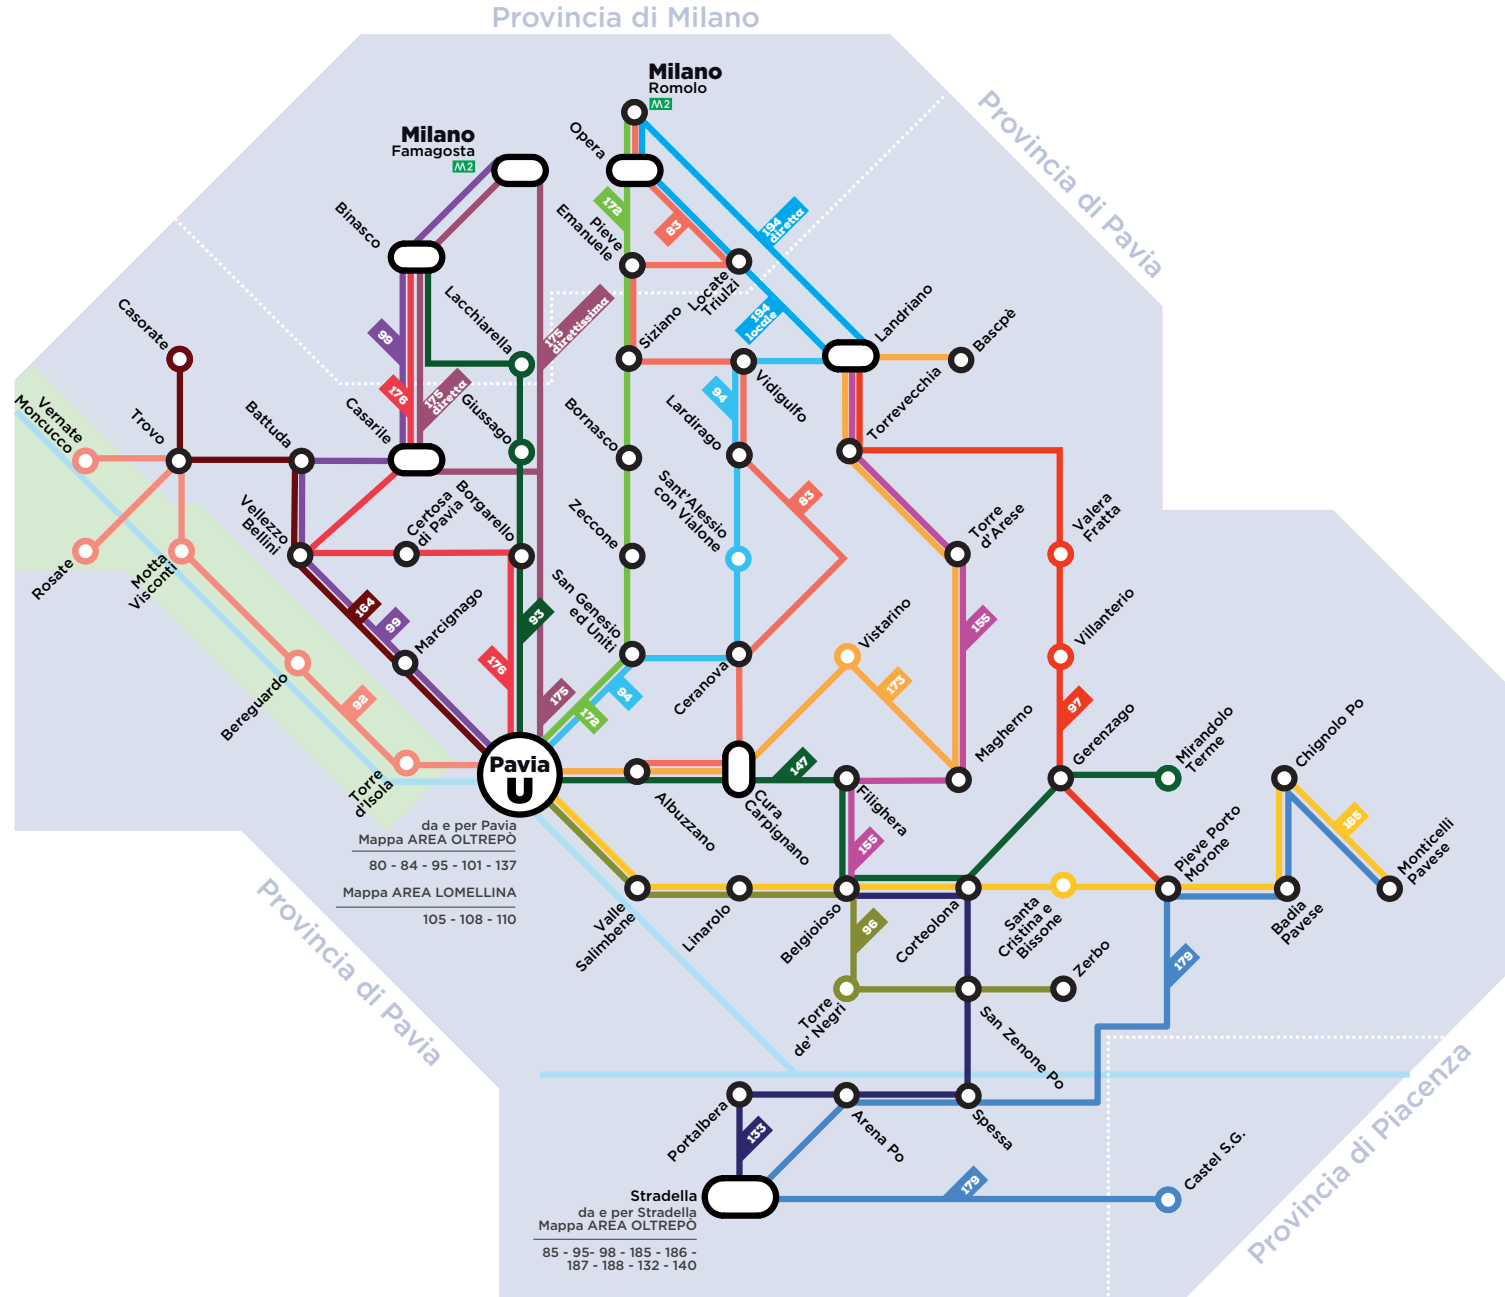

## LEGENDA

- 83 Albuzzano - Vidigulfo - Sizzano - Milano Romolo FS/M2
- 92 Vernate - Casorate P. - Motta V. - Bereguardo - Pavia Autostazione
- 93 Pavia Autostazione - Giussago - Lacchiarella - Binasco Autostazione
- 94 Pavia Autostazione - Vidigulfo - Landriano
- 96 Pavia Autostazione - Belgioioso - Zerbo
- 97 Pieve P. Morone - S. Cristina B. - Villanterio - Torrevecchia - Landriano
- 99 Milano Famagosta M2 - Vellezzo B. - Marcignago - Pavia Autostazione
- 133 Stradella - Corteolona G. - Belgioioso
- 147 Miradolo Camporinaldo - Inverno M. - Belgioioso - Pavia Autostazione
- 155 Belgioioso - Torrevecchia - Landriano
- 164 Casorate P. - Vellezzo B. - Marcignago - Pavia Autostazione
- 165 Pavia Autostazione - Belgioioso - Pieve P.M. - Chignolo - Monticelli P.
- 172 Milano Romolo FS/M2 - Pieve E. FS - Sizzano - Pavia Autostazione
- 173 Pavia Autostazione - Cura C. - Maghero - Torrevecchia - Bascapè
- 175 DIRETTISSIMA: Pavia Autostazione - Milano Famagosta M2  
DIRETTA: Pavia Autostazione - Casarile - Binasco - Milano Famagosta M2
- 176 LOCALE: Pavia Autostazione - Borgarello - Certosa - Casarile - Binasco
- 179 Monticelli P. - Chignolo - Pieve P.M. - Castel S. Giovanni - Stradella
- DIRETTA: Landriano - Milano Romolo FS/M2  
LOCALE: Landriano - Locate Triulzi - Opera - Milano Romolo FS/M2
- U** Servizio Urbano
- M2 Metropolitana - Linea 2